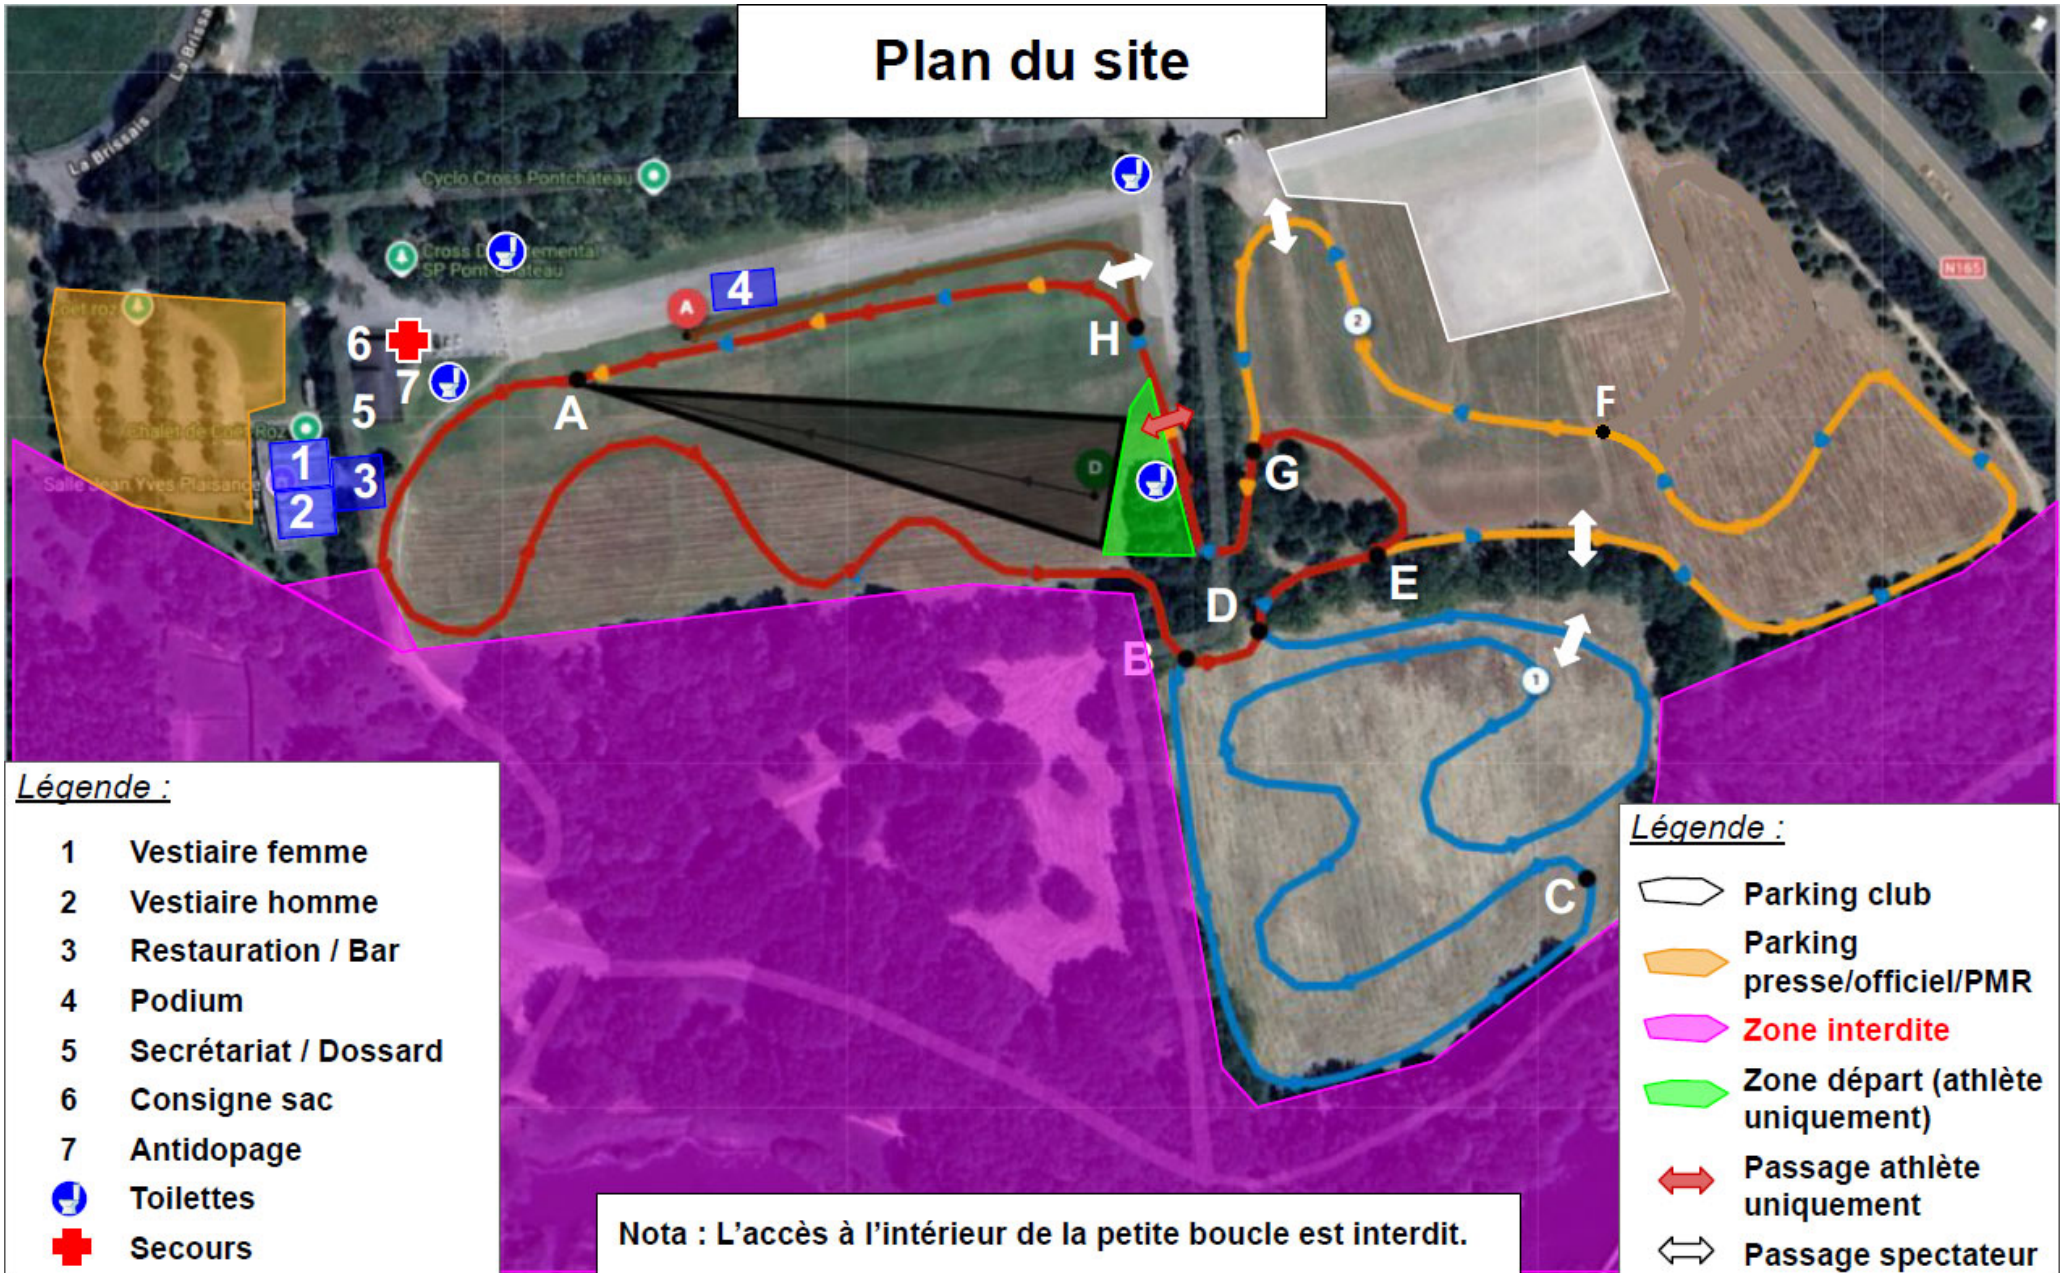

Plan du site

Légende :

- 1 Vestiaire femme
- 2 Vestiaire homme
- 3 Restauration / Bar
- 4 Podium
- 5 Secrétariat / Dossard
- 6 Consigne sac
- 7 Antidopage
-  Toilettes
-  Secours

Nota : L'accès à l'intérieur de la petite boucle est interdit.

Légende :

-  Parking club
-  Parking presse/officiel/PMR
-  **Zone interdite**
-  **Zone départ (athlète uniquement)**
-  **Passage athlète uniquement**
-  **Passage spectateur**